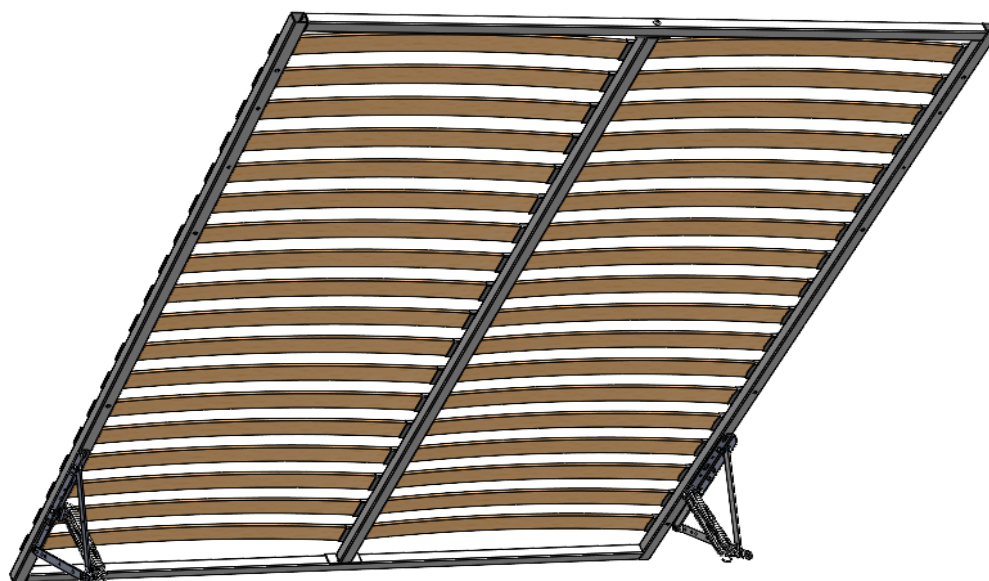

INSTRUKCJA MONTAŻU	ASSEMBLY MANUAL
Stelaż GALAXY BOX 28 listwy	GALAXY BOX frame 28 slats

1.1 - 2 szt.  1.2 - 2 szt. 	5 - 28 szt. 	8 - 4 szt. 	
2 - 2 szt. 	6 - 14 szt. 	9 - 24 szt. 	10 - 8 szt. 
3 - 4 szt. 	7 - 2 szt. 	11 - 5szt. 	
4 - 28 szt. 		12 - 4 szt. 	13 - 24 szt. 
	14 - 1 szt. 	15 - 1 szt. 	16 - 1 szt. 